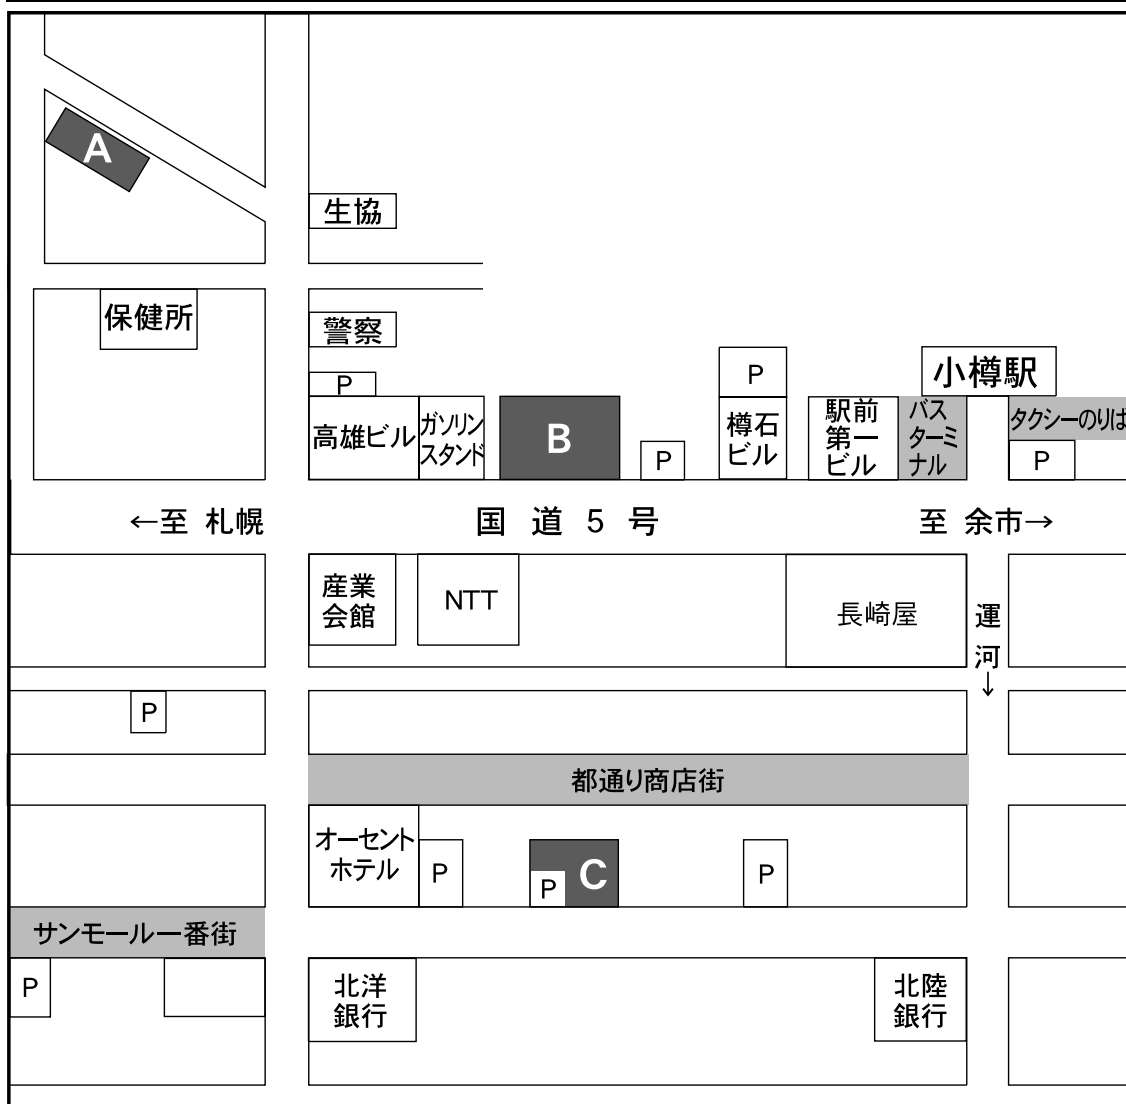

試験会場等案内地図

■ ネット検定試験実施校 ■

- A** tomtom24 (トムトム24)
 〒047-0033 小樽市富岡1-13-7
 TEL (0134)21-2674
 e-mail otaru@tomtom24.com
 URL <http://www.tomtom24.com/>

■ その他の検定試験実施会場等 ■

- B** 小樽経済センター (小樽商工会議所)
<http://www.otarucci.jp/>

※上記会場は案内図のアルファベットに
 符合しています。

- C** パソコンスクールアルファ
 〒047-0032 小樽市稲穂2-15-17
 TEL (0134)34-0967
 e-mail school@akaodenka.com
 URL <http://www.akaodenka.com>

※小樽経済センターには駐車場がありませんので、公共交通機関をご利用ください。